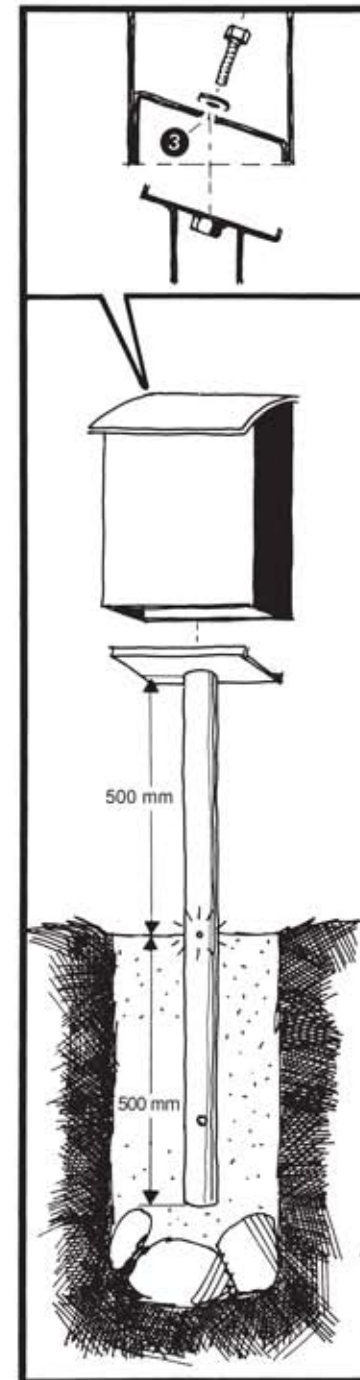

# SafePost 21•24

Tillval • Optional extra Zuwahl • Option	
Bågstativ Arch stand Bogengestell Arceau	Stolpstativ Pole stand Pfostengestell Poteau

Stöd under gjutningen  
Supporting the fixture while  
the concrete sets.  
Stütze unter dem Guss  
Etai pour la fonte