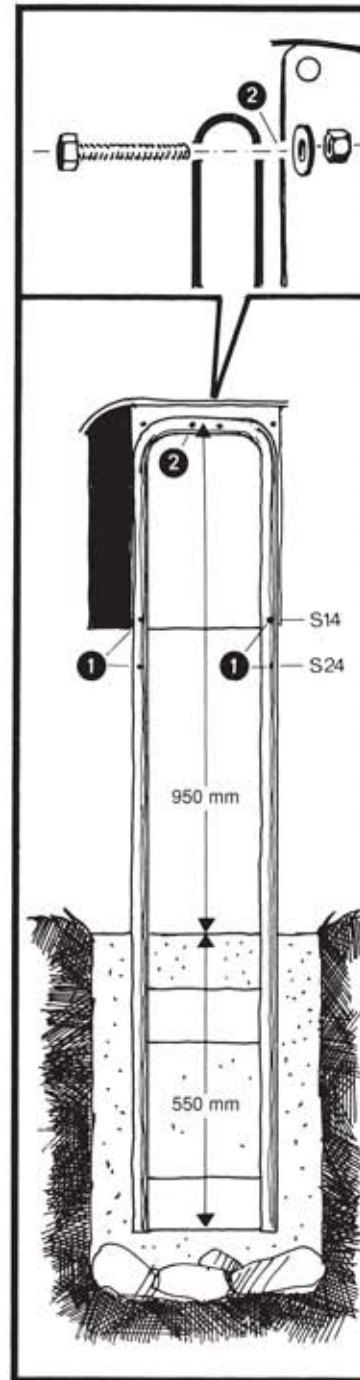

# SafePost 21•24

Tillval • Optional extra Zuwahl • Option	
Bågstativ Arch stand Bogengestell Arceau	Stolpstativ Pole stand Pfostengestell Poteau

Stöd under gjutningen  
Supporting the fixture while  
the concrete sets.  
Stütze unter dem Guss  
Etai pour la fonte