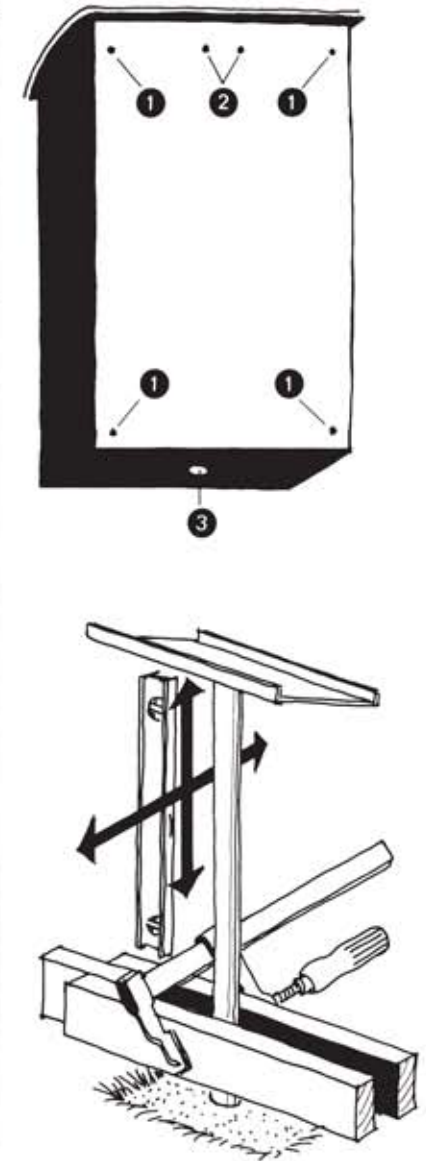

# SafePost 21•24

Tillval • Optional extra Zuwahl • Option	
Bågstativ Arch stand Bogengestell Arceau	Stolpstativ Pole stand Pfostengestell Poteau

Stöd under gjutningen  
Supporting the fixture while  
the concrete sets.  
Stütze unter dem Guss  
Etai pour la fonte