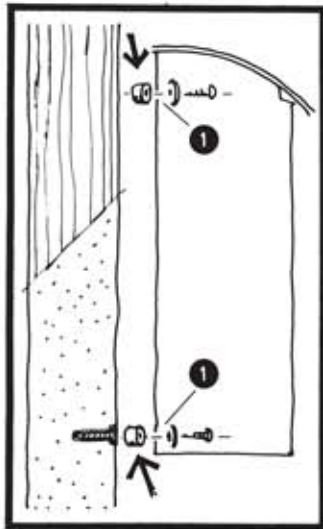

# SafePost 21•24

Tillval • Optional extra Zuwahl • Option	
Bågstativ Arch stand Bogengestell Arceau	Stolpstativ Pole stand Pfostengestell Poteau

Stöd under gjutningen  
Supporting the fixture while  
the concrete sets.  
Stütze unter dem Guss  
Etai pour la fonte