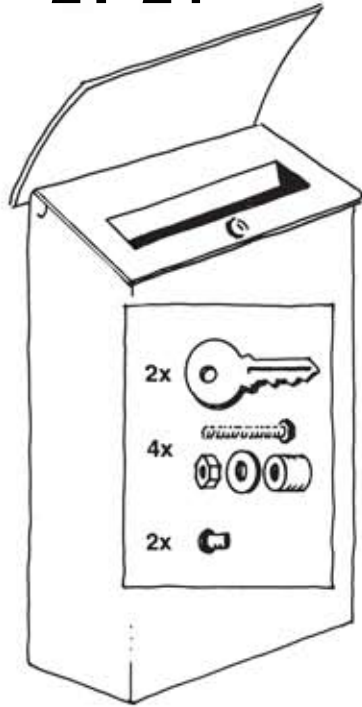

# SafePost 21•24

Tillval • Optional extra Zuwahl • Option	
Bågstativ Arch stand Bogengestell Arceau	Stolpstativ Pole stand Pfostengestell Poteau

Stöd under gjutningen  
Supporting the fixture while  
the concrete sets.  
Stütze unter dem Guss  
Etai pour la fonte